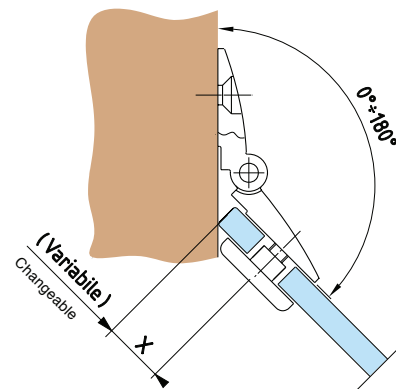

4428

HIP-ZAC system

- Angolare muro-velro regolabile.
- Angular regulable pared-vidrio.
- Angular fitting wall to glass.
- Einstellbares Winkelverbinder Wand-Glas.
- Équerre mur-verre réglable.

4429

HIP-ZAC system

- Angolare vetro-vetro regolabile.
- Angular vidrio-vidrio regulable.
- Adjustable angular fitting glass to glass.
- Einstellbares Winkelverbinder Glas-Glas.
- Équerre verre-verre réglable.