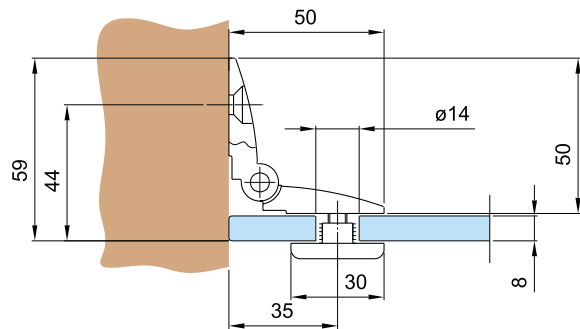

4428

HIP-ZAC system

- Angolare muro-velro regolabile.
- Angular regulable pared-vidrio.
- Angular fitting wall to glass.
- Einstellbares Winkelverbinder Wand-Glas.
- Équerre mur-verre réglable.

4429

HIP-ZAC system

- Angolare vetro-vetro regolabile.
- Angular vidrio-vidrio regulable.
- Adjustable angular fitting glass to glass.
- Einstellbares Winkelverbinder Glas-Glas.
- Équerre verre-verre réglable.