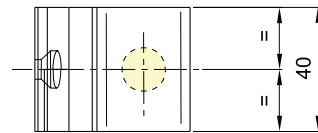

4428

HIP-ZAC system

- Angolare muro-velro regolabile.
- Angular regulable pared-vidrio.
- Angular fitting wall to glass.
- Einstellbares Winkelverbinder Wand-Glas.
- Équerre mur-verre réglable.

4429

HIP-ZAC system

- Angolare vetro-vetro regolabile.
- Angular vidrio-vidrio regulable.
- Adjustable angular fitting glass to glass.
- Einstellbares Winkelverbinder Glas-Glas.
- Équerre verre-verre réglable.