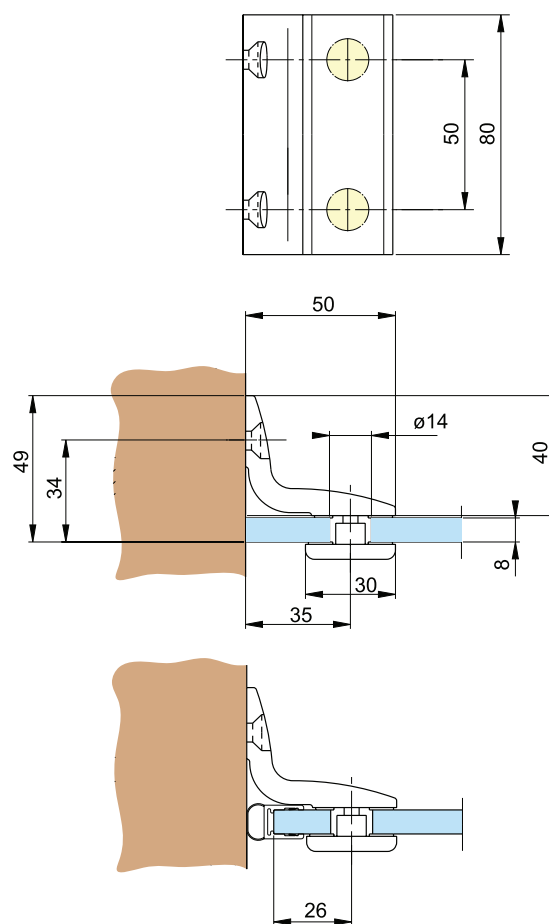

4410

- Angolare muro-vetro.
- Angular pared-vidrio.
- Angular fitting wall to glass.
- Winkelverbinder Wand-Glas.
- Équerre mur-verre.

4411

- Angolare vetro-vetro 90°.
- Angular vidrio-vidrio 90°.
- Angular fitting glass to glass 90°.
- Winkelverbinder Glas-Glas 90°.
- Équerre verre-verre 90°.