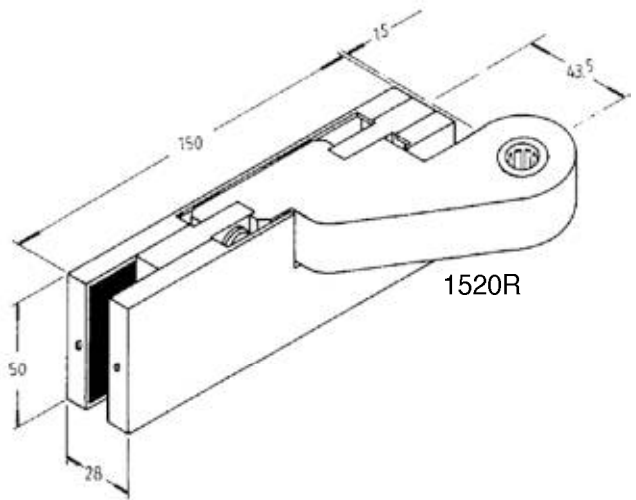

1520

1520R = destra - derecha - right - rechts - droite
 1520L = sinistra - izquierda - left - links - gauche

Da specificare all'ordine
 Please specify in detail
 when ordering

- Cerniera superiore con perno spostato(DX-SX).
- Pernio superior con eje desplazado (DCH. – IZQ.).
- Top offset pivot patch. (right - left).
- Oberes Band mit seitlich angeschlagenem Zapfen. (rechts - links).
- Penture haute à axe déporté (DR-G).

1520R

1522

- Cerniera superiore con perno spostato.
- Pernio superior con eje desplazado.
- Top offset pivot patch.
- Oberes Band mit seitlich angeschlagenem Zapfen.
- Charnière supérieure à axe déporté (DR-G)