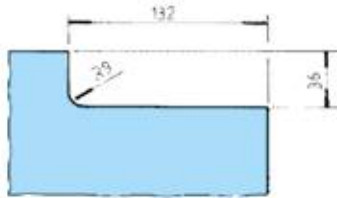

1520

1520R = destra - derecha - right - rechts - droite
 1520L = sinistra - izquierda - left - links - gauche

Da specificare all'ordine
 Please specify in detail
 when ordering

- Cerniera superiore con perno spostato(DX-SX).
- Pernio superior con eje desplazado (DCH. – IZQ.).
- Top offset pivot patch. (right - left).
- Oberes Band mit seitlich angeschlagenem Zapfen. (rechts - links).
- Penture haute à axe déporté (DR-G).

1520R

1522

- Cerniera superiore con perno spostato.
- Pernio superior con eje desplazado.
- Top offset pivot patch.
- Oberes Band mit seitlich angeschlagenem Zapfen.
- Charnière supérieure à axe déporté (DR-G)