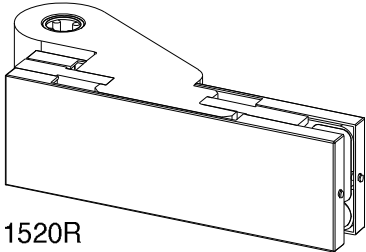

1520

1520R = destra - derecha - right - rechts - droite
 1520L = sinistra - izquierda - left - links - gauche

Da specificare all'ordine
 Please specify in detail
 when ordering

- Cerniera superiore con perno spostato(DX-SX).
- Pernio superior con eje desplazado (DCH. – IZQ.).
- Top offset pivot patch. (right - left).
- Oberes Band mit seitlich angeschlagenem Zapfen. (rechts - links).
- Penture haute à axe déporté (DR-G).

1520R

1522

- Cerniera superiore con perno spostato.
- Pernio superior con eje desplazado.
- Top offset pivot patch.
- Oberes Band mit seitlich angeschlagenem Zapfen.
- Charnière supérieure à axe déporté (DR-G)