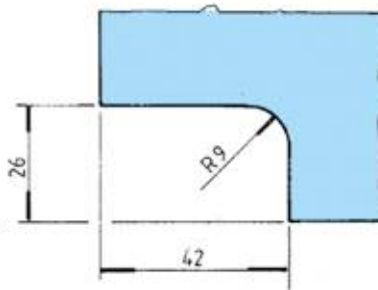

1075

10mm

12mm

Da specificare all'ordine
Please specify in detail
when ordering

- Attacco piccolo sopra luce-muro senza battuta.
- Unión una luna sin tope.
- Small link fitting for transom to wall without stop.
- Kleine Kupplung Oberlichtfenster-Wand. Ohne Anschlag.
- Petite fixation sous imposte- mur sans butée.

1510

1510R = destra - derecha - right - rechts - droite
1510L = sinistra - izquierda - left - links - gauche

10mm

12mm

Da specificare all'ordine
Please specify in detail
when ordering

- Cerniera inferiore con perno spostato(DX-SX).
- Pernio inferior con eje desplazado (DCH. - IZQ.).
- Bottom offset pivot patch. (right - left).
- Unteres Band mit seitlich angeschlagenem Zapfen. (rechts - links).
- Penture basse à axe déporté(DR-G)