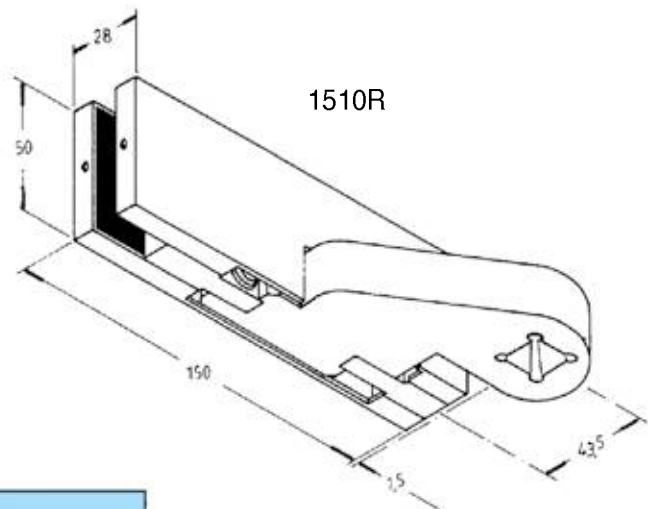

1075

10mm

12mm

Da specificare all'ordine
Please specify in detail
when ordering

- Attacco piccolo sopra luce-muro senza battuta.
- Unión una luna sin tope.
- Small link fitting for transom to wall without stop.
- Kleine Kupplung Oberlichtfenster-Wand. Ohne Anschlag.
- Petite fixation sous imposte- mur sans butée.

1510

1510R = destra - derecha - right - rechts - droite
1510L = sinistra - izquierda - left - links - gauche

10mm

12mm

Da specificare all'ordine
Please specify in detail
when ordering

- Cerniera inferiore con perno spostato(DX-SX).
- Pernio inferior con eje desplazado (DCH. - IZQ.).
- Bottom offset pivot patch. (right - left).
- Unteres Band mit seitlich angeschlagenem Zapfen. (rechts - links).
- Penture basse à axe déporté(DR-G)