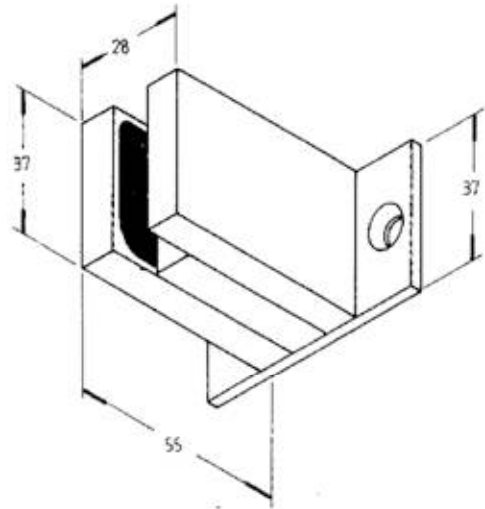

1075

10mm

12mm

Da specificare all'ordine
Please specify in detail
when ordering

- Attacco piccolo sopra luce-muro senza battuta.
- Unión una luna sin tope.
- Small link fitting for transom to wall without stop.
- Kleine Kupplung Oberlichtfenster-Wand. Ohne Anschlag.
- Petite fixation sous imposte- mur sans butée.

1510

1510R = destra - derecha - right - rechts - droite
1510L = sinistra - izquierda - left - links - gauche

10mm

12mm

Da specificare all'ordine
Please specify in detail
when ordering

- Cerniera inferiore con perno spostato(DX-SX).
- Pernio inferior con eje desplazado (DCH. - IZQ.).
- Bottom offset pivot patch. (right - left).
- Unteres Band mit seitlich angeschlagenem Zapfen. (rechts - links).
- Penture basse à axe déporté(DR-G)