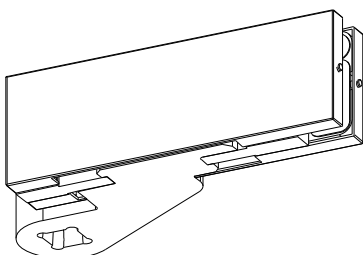

1075

10mm

12mm

Da specificare all'ordine
Please specify in detail
when ordering

- Attacco piccolo sopra luce-muro senza battuta.
- Unión una luna sin tope.
- Small link fitting for transom to wall without stop.
- Kleine Kupplung Oberlichtfenster-Wand. Ohne Anschlag.
- Petite fixation sous imposte- mur sans butée.

1510

1510R = destra - derecha - right - rechts - droite
1510L = sinistra - izquierda - left - links - gauche

10mm

12mm

Da specificare all'ordine
Please specify in detail
when ordering

- Cerniera inferiore con perno spostato(DX-SX).
- Pernio inferior con eje desplazado (DCH. - IZQ.).
- Bottom offset pivot patch. (right - left).
- Unteres Band mit seitlich angeschlagenem Zapfen. (rechts - links).
- Penture basse à axe déporté(DR-G)

1510R

1510R