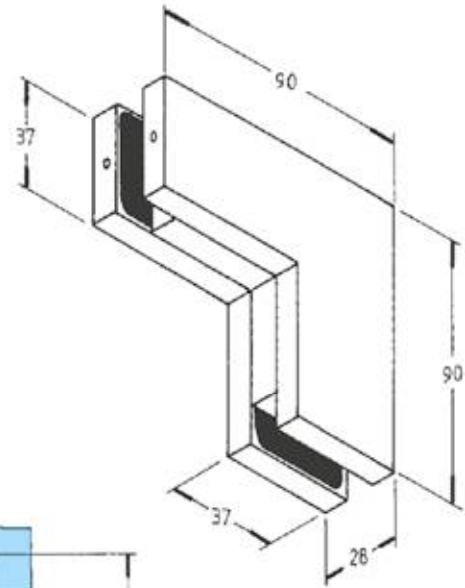

1065

10mm

12mm

Da specificare all'ordine
Please specify in detail
when ordering

- Attacco piccolo sopra luce-vello fisso laterale senza battuta.
- Unión tres lunas sin tope.
- Small link fitting for transom to side panel without stop.
- Kleine Kupplung Oberlichtfenster-Seitenteil. Ohne Anschlag.
- Petite fixation sous imposte - verre fixe latéral sans butée.

1070

10mm

12mm

Da specificare all'ordine
Please specify in detail
when ordering

- Attacco piccolo sopra luce-muro con battuta.
- Unión una luna con tope.
- Small link fitting for transom to side panel with stop.
- Kleine Kupplung Oberlichtfenster-Wand. Mit Anschlag.
- Petite fixation sous imposte - verre fixe latéral sans butée.