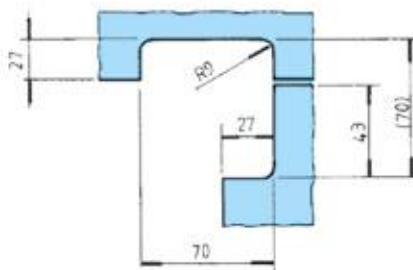

1065

10mm

12mm

Da specificare all'ordine
Please specify in detail
when ordering

- Attacco piccolo sopra luce-vello fisso laterale senza battuta.
- Unión tres lunas sin tope.
- Small link fitting for transom to side panel without stop.
- Kleine Kupplung Oberlichtfenster-Seitenteil. Ohne Anschlag.
- Petite fixation sous imposte - verre fixe latéral sans butée.

1070

10mm

12mm

Da specificare all'ordine
Please specify in detail
when ordering

- Attacco piccolo sopra luce-muro con battuta.
- Unión una luna con tope.
- Small link fitting for transom to side panel with stop.
- Kleine Kupplung Oberlichtfenster-Wand. Mit Anschlag.
- Petite fixation sous imposte - verre fixe latéral sans butée.