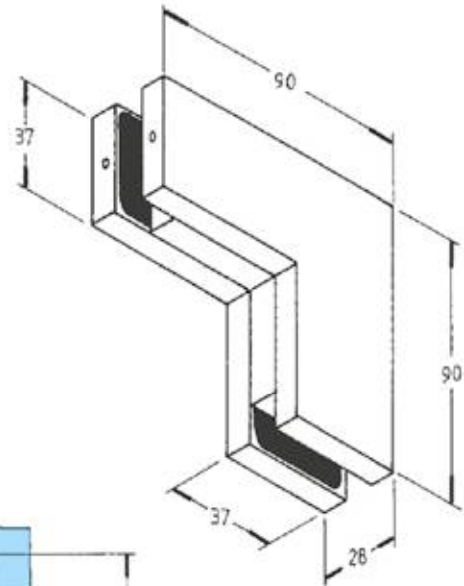

1065

10mm

12mm

Da specificare all'ordine
Please specify in detail
when ordering

- Attacco piccolo sopra luce-vello fisso laterale senza battuta.
- Unión tres lunas sin tope.
- Small link fitting for transom to side panel without stop.
- Kleine Kupplung Oberlichtfenster-Seitenteil. Ohne Anschlag.
- Petite fixation sous imposte - verre fixe latéral sans butée.

1070

10mm

12mm

Da specificare all'ordine
Please specify in detail
when ordering

- Attacco piccolo sopra luce-muro con battuta.
- Unión una luna con tope.
- Small link fitting for transom to side panel with stop.
- Kleine Kupplung Oberlichtfenster-Wand. Mit Anschlag.
- Petite fixation sous imposte - verre fixe latéral sans butée.