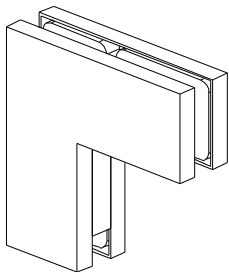

1065

10mm

12mm

Da specificare all'ordine
Please specify in detail
when ordering

- Attacco piccolo sopra luce-vello fisso laterale senza battuta.
- Unión tres lunas sin tope.
- Small link fitting for transom to side panel without stop.
- Kleine Kupplung Oberlichtfenster-Seitenteil. Ohne Anschlag.
- Petite fixation sous imposte - verre fixe latéral sans butée.

1070

10mm

12mm

Da specificare all'ordine
Please specify in detail
when ordering

- Attacco piccolo sopra luce-muro con battuta.
- Unión una luna con tope.
- Small link fitting for transom to side panel with stop.
- Kleine Kupplung Oberlichtfenster-Wand. Mit Anschlag.
- Petite fixation sous imposte - verre fixe latéral sans butée.