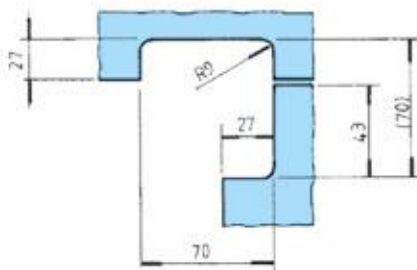

1065

10mm

12mm

Da specificare all'ordine
Please specify in detail
when ordering

- Attacco piccolo sopra luce-vello fisso laterale senza battuta.
- Unión tres lunas sin tope.
- Small link fitting for transom to side panel without stop.
- Kleine Kupplung Oberlichtfenster-Seitenteil. Ohne Anschlag.
- Petite fixation sous imposte - verre fixe latéral sans butée.

1070

10mm

12mm

Da specificare all'ordine
Please specify in detail
when ordering

- Attacco piccolo sopra luce-muro con battuta.
- Unión una luna con tope.
- Small link fitting for transom to side panel with stop.
- Kleine Kupplung Oberlichtfenster-Wand. Mit Anschlag.
- Petite fixation sous imposte - verre fixe latéral sans butée.