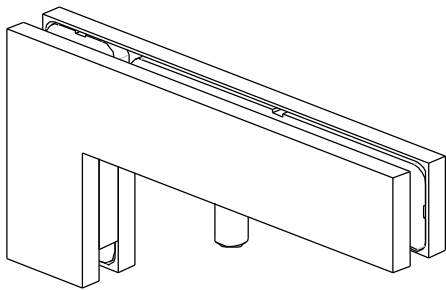

1050

10mm

12mm

Da specificare all'ordine
Please specify in detail
when ordering

- Attacco sopra luce-vello laterale per art.1020.
- Punto de giro montante lateral - vidrio fijo, para art. 1020.
- Transom to fixed side panel link fitting for 1020.
- Kupplung Oberlichtfenster-Seitenteil für 1020.
- Fixation sous imposte - verre latéral pour art.1020.

1060

10mm

12mm

Da specificare all'ordine
Please specify in detail
when ordering

- Attacco piccolo sopra luce-vello fisso laterale con battuta.
- Unión tres lunas con tope.
- Small link fitting for transom to side panel with stop.
- Kleine Kupplung Oberlichtfenster-Seitenteil. Mit Anschlag.
- Petite fixation sous imposte - verre fixe latéral avec butée.