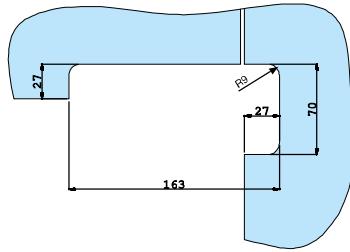

1050

10mm

12mm

Da specificare all'ordine
Please specify in detail
when ordering

- Attacco sopra luce-vello laterale per art.1020.
- Punto de giro montante lateral - vidrio fijo, para art. 1020.
- Transom to fixed side panel link fitting for 1020.
- Kupplung Oberlichtfenster-Seitenteil für 1020.
- Fixation sous imposte - verre latéral pour art.1020.

1060

10mm

12mm

Da specificare all'ordine
Please specify in detail
when ordering

- Attacco piccolo sopra luce-vello fisso laterale con battuta.
- Unión tres lunas con tope.
- Small link fitting for transom to side panel with stop.
- Kleine Kupplung Oberlichtfenster-Seitenteil. Mit Anschlag.
- Petite fixation sous imposte - verre fixe latéral avec butée.