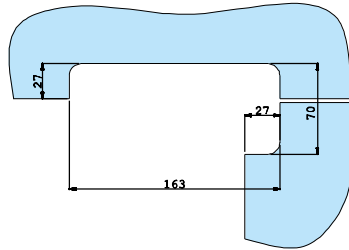

1050

10mm

12mm

Da specificare all'ordine
Please specify in detail
when ordering

- Attacco sopra luce-vello laterale per art.1020.
- Punto de giro montante lateral - vidrio fijo, para art. 1020.
- Transom to fixed side panel link fitting for 1020.
- Kupplung Oberlichtfenster-Seitenteil für 1020.
- Fixation sous imposte - verre latéral pour art.1020.

1060

10mm

12mm

Da specificare all'ordine
Please specify in detail
when ordering

- Attacco piccolo sopra luce-vello fisso laterale con battuta.
- Unión tres lunas con tope.
- Small link fitting for transom to side panel with stop.
- Kleine Kupplung Oberlichtfenster-Seitenteil. Mit Anschlag.
- Petite fixation sous imposte - verre fixe latéral avec butée.