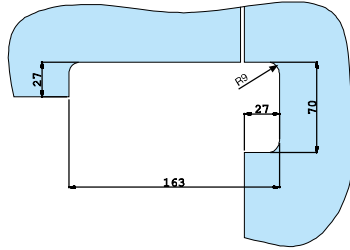

1050

10mm

12mm

Da specificare all'ordine
Please specify in detail
when ordering

- Attacco sopra-luce-vello laterale per art.1020.
- Punto de giro montante lateral - vidrio fijo, para art. 1020.
- Transom to fixed side panel link fitting for 1020.
- Kupplung Oberlichtfenster-Seitenteil für 1020.
- Fixation sous imposte - verre latéral pour art.1020.

1060

10mm

12mm

Da specificare all'ordine
Please specify in detail
when ordering

- Attacco piccolo sopra-luce-vello fìsso laterale con battuta.
- Unión tres lunas con tope.
- Small link fitting for transom to side panel with stop.
- Kleine Kupplung Oberlichtfenster-Seitenteil. Mit Anschlag.
- Petite fixation sous imposte - verre fixe latéral avec butée.