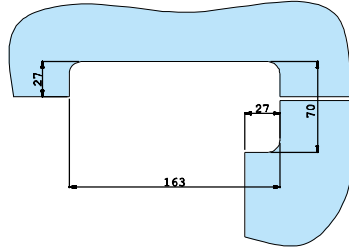

1050

10mm

12mm

Da specificare all'ordine
Please specify in detail
when ordering

- Attacco sopra-luce-vello laterale per art.1020.
- Punto de giro montante lateral - vidrio fijo, para art. 1020.
- Transom to fixed side panel link fitting for 1020.
- Kupplung Oberlichtfenster-Seitenteil für 1020.
- Fixation sous imposte - verre latéral pour art.1020.

1060

10mm

12mm

Da specificare all'ordine
Please specify in detail
when ordering

- Attacco piccolo sopra-luce-vello fìsso laterale con battuta.
- Unión tres lunas con tope.
- Small link fitting for transom to side panel with stop.
- Kleine Kupplung Oberlichtfenster-Seitenteil. Mit Anschlag.
- Petite fixation sous imposte - verre fixe latéral avec butée.