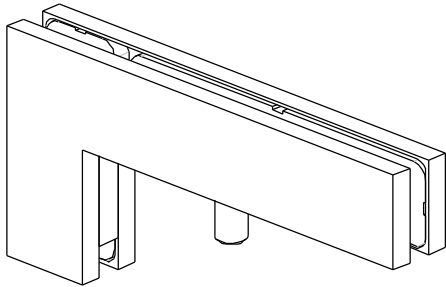

1050

10mm

12mm

Da specificare all'ordine
Please specify in detail
when ordering

- Attacco sopra-luce-vello laterale per art.1020.
- Punto de giro montante lateral - vidrio fijo, para art. 1020.
- Transom to fixed side panel link fitting for 1020.
- Kupplung Oberlichtfenster-Seitenteil für 1020.
- Fixation sous imposte - verre latéral pour art.1020.

1060

10mm

12mm

Da specificare all'ordine
Please specify in detail
when ordering

- Attacco piccolo sopra-luce-vello fìsso laterale con battuta.
- Unión tres lunas con tope.
- Small link fitting for transom to side panel with stop.
- Kleine Kupplung Oberlichtfenster-Seitenteil. Mit Anschlag.
- Petite fixation sous imposte - verre fixe latéral avec butée.