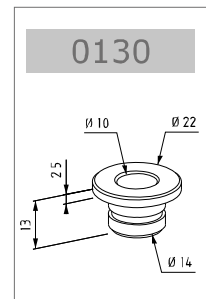

1030

Da specificare all'ordine
Please specify in detail
when ordering

- Serratura stesse dimensioni della 1010 - 1020.
- Cerradura inferior: misma dimensión de 1010-1020.
- Corner lock. Same size and cut as 1010-1020.
- Schloss mit den selben Maßen von 1010-1020.
- Serrure mêmes dimensions que 1010 - 1020.

1040

Da specificare all'ordine
Please specify in detail
when ordering

- Attacco sopra luce - muro per 1020.
- Enganche de giro montante -pared para art.1020.
- Transom to wall link fitting for 1020.
- Kupplung Oberlichtfenster-Wand für 1020.
- Fixation sous imposte- mur pour 1020.