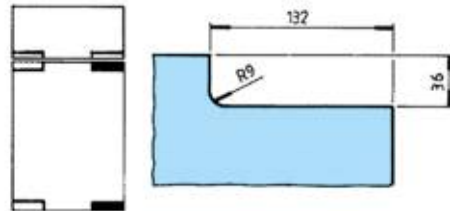

1030

Da specificare all'ordine
Please specify in detail
when ordering

- Serratura stesse dimensioni della 1010 - 1020.
- Cerradura inferior: misma dimensión de 1010-1020.
- Corner lock. Same size and cut as 1010-1020.
- Schloss mit den selben Maßen von 1010-1020.
- Serrure mêmes dimensions que 1010 - 1020.

1040

Da specificare all'ordine
Please specify in detail
when ordering

- Attacco sopra luce - muro per 1020.
- Enganche de giro montante -pared para art.1020.
- Transom to wall link fitting for 1020.
- Kupplung Oberlichtfenster-Wand für 1020.
- Fixation sous imposte- mur pour 1020.