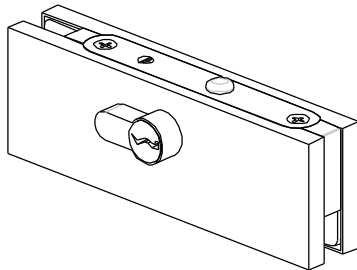

1030

Da specificare all'ordine
Please specify in detail
when ordering

- Serratura stesse dimensioni della 1010 - 1020.
- Cerradura inferior: misma dimensión de 1010-1020.
- Corner lock. Same size and cut as 1010-1020.
- Schloss mit den selben Maßen von 1010-1020.
- Serrure mêmes dimensions que 1010 - 1020.

1040

Da specificare all'ordine
Please specify in detail
when ordering

- Attacco sopra luce - muro per 1020.
- Enganche de giro montante -pared para art.1020.
- Transom to wall link fitting for 1020.
- Kupplung Oberlichtfenster-Wand für 1020.
- Fixation sous imposte- mur pour 1020.