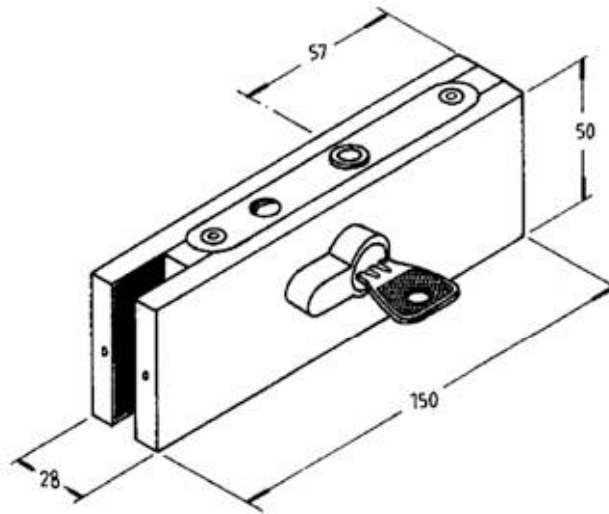

1030

Da specificare all'ordine
Please specify in detail
when ordering

- Serratura stesse dimensioni della 1010 - 1020.
- Cerradura inferior: misma dimensión de 1010-1020.
- Corner lock. Same size and cut as 1010-1020.
- Schloss mit den selben Maßen von 1010-1020.
- Serrure mêmes dimensions que 1010 - 1020.

1040

Da specificare all'ordine
Please specify in detail
when ordering

- Attacco sopra luce - muro per 1020.
- Enganche de giro montante -pared para art.1020.
- Transom to wall link fitting for 1020.
- Kupplung Oberlichtfenster-Wand für 1020.
- Fixation sous imposte- mur pour 1020.