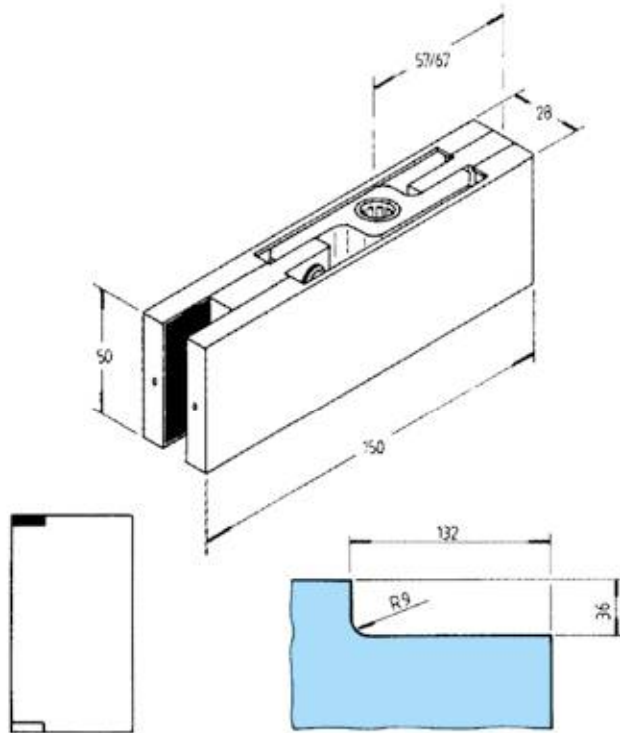

# 1020

10mm

12mm

Da specificare all'ordine  
Please specify in detail  
when ordering

1000mm

MAX 66kg

- Cerniera superiore cuscinetto a 57-67mm registrabile.
- Pernio superior de 57-67mm
- Top pivot patch with adjustable bearing bush at 57-67mm.
- Oberes Band mit 56-67mm vertellbarem Lager.
- Charnière supérieure 57-67mm réglable.

# 1022

10mm  
12mm

1000mm

MAX 66kg

- Cerniera laterale per porte senza attacchi al soffitto, con perno a 57 mm. Abbinabile all'art.1010.
- Bisagra lateral por puerta sin enganche al techo. Con pernio a 57 mm. Se puede acoplar con art.1010.
- Side hinge for doors without ceiling fixings, with pivot pin at 57 mm. Combined to item.1010.
- Seitliches Band für Türen ohne Deckebefestigungen, mit Zapfen 57 mm. Mit Art.1010 kombinierbar.
- Charnière latérale pour porte sans attaches au plafond, avec goupille de 57 mm. Combinable avec l'art.1010.