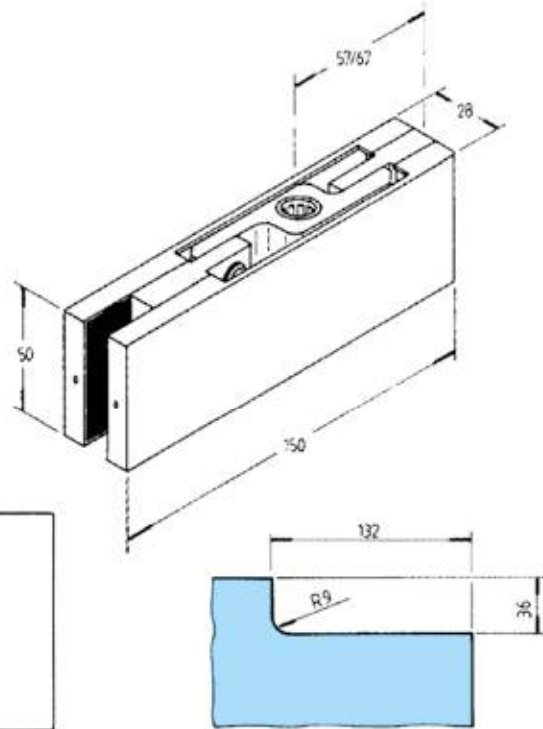

1020

10mm

12mm

Da specificare all'ordine
Please specify in detail
when ordering

1000mm

66kg

- Cerniera superiore cuscinetto a 57-67mm registrabile.
- Pernio superior de 57-67mm
- Top pivot patch with adjustable bearing bush at 57-67mm.
- Oberes Band mit 56-67mm vertellbarem Lager.
- Charnière supérieure 57-67mm réglable.

1022

10mm
12mm

1000mm

66kg

- Cerniera laterale per porte senza attacchi al soffitto, con perno a 57 mm. Abbinabile all'art.1010.
- Bisagra lateral por puerta sin enganche al techo. Con pernio a 57 mm. Se puede acoplar con art.1010.
- Side hinge for doors without ceiling fixings, with pivot pin at 57 mm. Combined to item.1010.
- Seitliches Band für Türen ohne Deckebefestigungen, mit Zapfen 57 mm. Mit Art.1010 kombinierbar.
- Charnière latérale pour porte sans attaches au plafond, avec goupille de 57 mm. Combinable avec l'art.1010.