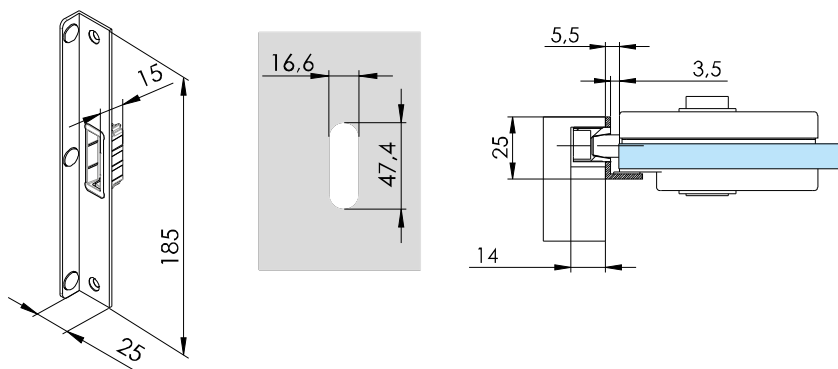

## 0622E10

- Riscontro magnetico in battuta per art. 622E10.
- Contra chapa magnética con batida para art. 622E10.
- Magnetic latch keeper with jamb for art. 622E10.
- Magnetische Gegenplatte mit Rahmen für art. 622E10.
- Gâche magnétique sur mur pour art 622E10.

## 0622E11

- Riscontro magnetico a muro per art.622E10 e 623E10.
- Contra chapa magnética a muro para art. 622E10 y 623E10.
- Wall magnetic latch keeper for art 622E10 and 623E10.
- Wand magnetische Gegenplatte für art. 622E10 und 623E10.
- Gâche magnétique sur mur pour art 622E10.

## 0622E12

- Riscontro magnetico stipiti in alluminio per art.622E10 e 623E10.
- Contra chapa magnética para jambas de aluminio para art. 622E10 y 623E10.
- Magnetic latch keeper for aluminum frames for art. 622E10 and 623E10.
- Magnetische Gegenplatte für Aluminiumpfosten für art. 622E10 und 623E10.
- Gâche magnétique en aluminium pour art 622E10.