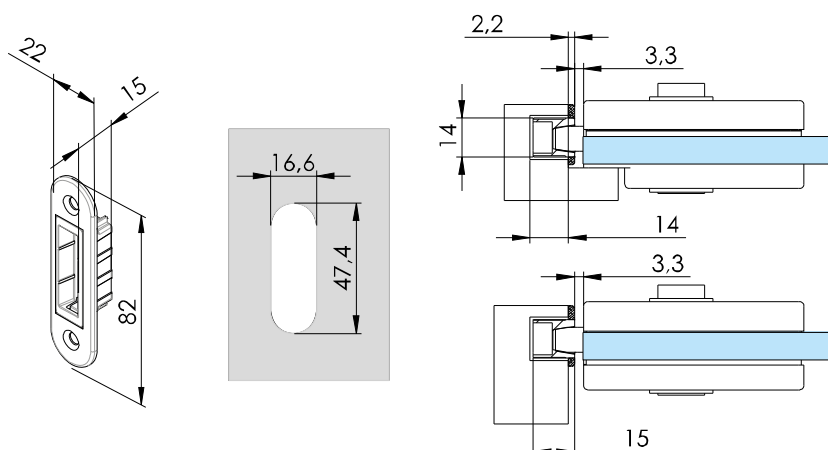

## 0622E10

- Riscontro magnetico in battuta per art. 622E10.
- Contra chapa magnética con batida para art. 622E10.
- Magnetic latch keeper with jamb for art. 622E10.
- Magnetische Gegenplatte mit Rahmen für art. 622E10.
- Gâche magnétique sur mur pour art 622E10.

## 0622E11

- Riscontro magnetico a muro per art.622E10 e 623E10.
- Contra chapa magnética a muro para art. 622E10 y 623E10.
- Wall magnetic latch keeper for art 622E10 and 623E10.
- Wand magnetische Gegenplatte für art. 622E10 und 623E10.
- Gâche magnétique sur mur pour art 622E10.

## 0622E12

- Riscontro magnetico stipiti in alluminio per art.622E10 e 623E10.
- Contra chapa magnética para jambas de aluminio para art. 622E10 y 623E10.
- Magnetic latch keeper for aluminum frames for art. 622E10 and 623E10.
- Magnetische Gegenplatte für Aluminiumpfosten für art. 622E10 und 623E10.
- Gâche magnétique en aluminium pour art 622E10.