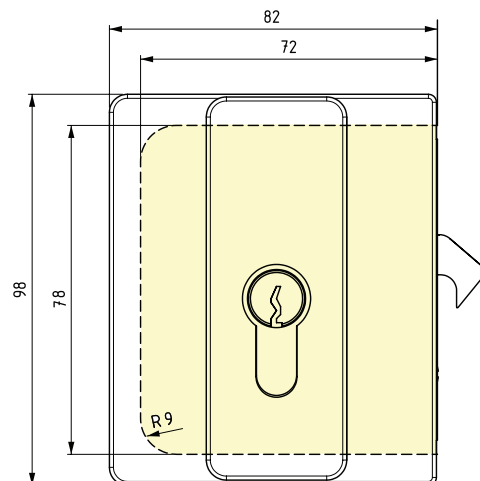

B96

- Serratura con gancho per porta scorrevole.
- Cerradura con gancho para puerta corredera.
- Lock with hook for sliding door.
- Schloss mit Haken für Schiebetür.
- Serrure avec crochet pour porte coulissante.