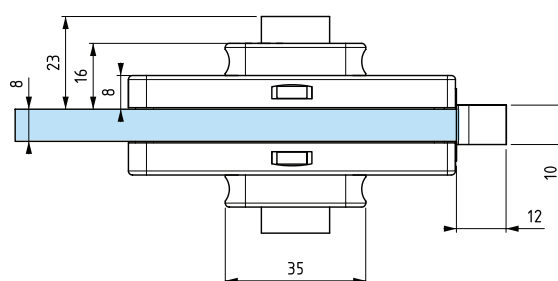

B96

- Serratura con gancho per porta scorrevole.
- Cerradura con gancho para puerta corredera.
- Lock with hook for sliding door.
- Schloss mit Haken für Schiebetür.
- Serrure avec crochet pour porte coulissante.