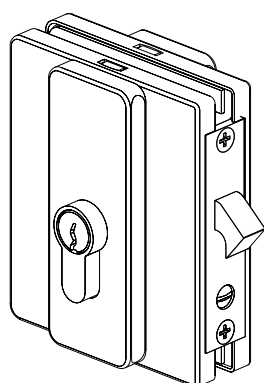

B96

- Serratura con gancho per porta scorrevole.
- Cerradura con gancho para puerta corredera.
- Lock with hook for sliding door.
- Schloss mit Haken für Schiebetür.
- Serrure avec crochet pour porte coulissante.

B97

- Controserratura per porta scorrevole.
- Contra chapa para puerta corredera.
- Lock keeper for sliding door.
- Gegenschloss für Schiebetür.
- Gâche pour serrure de porte coulissante.