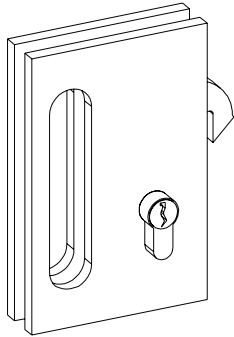

B94

- Serratura con gancio per porta scorrevole.
- Cerradura con gancho para puerta corredera.
- Lock with hook for sliding door.
- Schloss mit Haken für Schiebetür.
- Serrure avec crochet pour porte coulissante.

B95

- Controserratura per porta scorrevole.
- Contra chapa para puerta corredera.
- Lock keeper for sliding door.
- Gegenschloss für Schiebetür.
- Gâche pour serrure de porte coulissante.