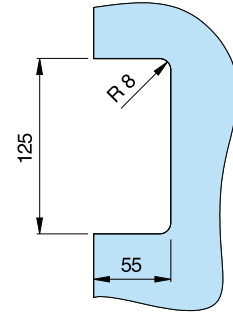

B94

- Serratura con gancio per porta scorrevole.
- Cerradura con gancho para puerta corredera.
- Lock with hook for sliding door.
- Schloss mit Haken für Schiebetür.
- Serrure avec crochet pour porte coulissante.

B95

- Controserratura per porta scorrevole.
- Contra chapa para puerta corredera.
- Lock keeper for sliding door.
- Gegenschloss für Schiebetür.
- Gâche pour serrure de porte coulissante.