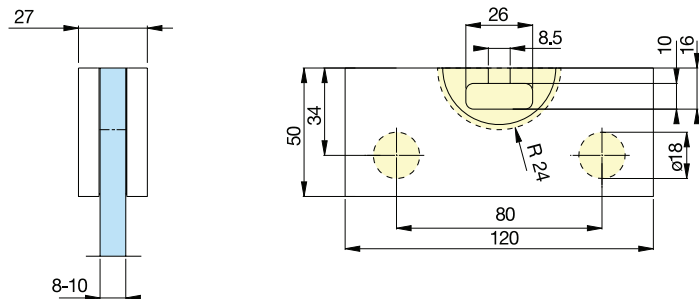

## B905

- Pinza per porta scorrevole.
- Pinza de sujeción para puerta corredera.
- Clamp for sliding door.
- Band für Schiebetür.
- Pince pour porte coulissante.

8mm 10mm	1000mm	MAX 75kg	<b>STANDARD</b>
8mm 10mm	1000- 1200mm	MAX 120kg	<b>OPTIONAL</b>
8mm 10mm	>1200mm length icon"/> >1200mm	>120kg max load icon"/> MAX >120kg	<b>OPTIONAL +N B905</b>

## B925

8mm 10mm	1200mm	MAX 80kg
-------------	--------	----------

- Pinza per porta scorrevole.
- Pinza de sujeción para puerta corredera.
- Clamp for sliding door.
- Band für Schiebetüre.
- Pince pour porte coulissante.

## B92

8mm 10mm	1200mm	MAX 80kg
-------------	--------	----------

- Pinza per porta scorrevole.  
Filetto 8mm (10mm a richiesta).
- Pinza de sujeción para puerta corredera.  
Rosca de 8 mm (10 mm a petición).
- Clamp for sliding door.  
8mm thread (10mm on request).
- Band für Schiebetür.  
Gewinde 8mm (10mm auf Wunsch).
- Pince pour porte coulissante.