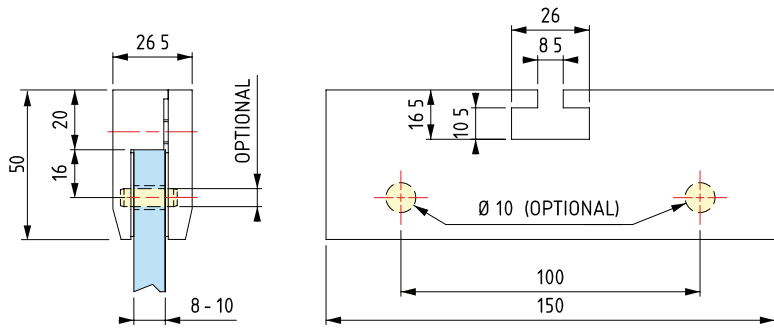

## B905

- Pinza per porta scorrevole.
- Pinza de sujeción para puerta corredera.
- Clamp for sliding door.
- Band für Schiebetür.
- Pince pour porte coulissante.

8mm 10mm	1000mm	MAX 75kg	<b>STANDARD</b>
8mm 10mm	1000- 1200mm	MAX 120kg	<b>OPTIONAL</b>
8mm 10mm	>1200mm length icon"/> >1200mm	>120kg max load icon"/> MAX >120kg	<b>OPTIONAL +N B905</b>

## B925

8mm 10mm	1200mm	MAX 80kg
-------------	--------	----------

- Pinza per porta scorrevole.
- Pinza de sujeción para puerta corredera.
- Clamp for sliding door.
- Band für Schiebetüre.
- Pince pour porte coulissante.

## B92

8mm 10mm	1200mm	MAX 80kg
-------------	--------	----------

- Pinza per porta scorrevole.  
Filetto 8mm (10mm a richiesta).
- Pinza de sujeción para puerta corredera.  
Rosca de 8 mm (10 mm a petición).
- Clamp for sliding door.  
8mm thread (10mm on request).
- Band für Schiebetür.  
Gewinde 8mm (10mm auf Wunsch).
- Pince pour porte coulissante.