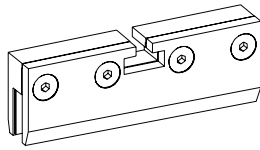

## B905

- Pinza per porta scorrevole.
- Pinza de sujeción para puerta corredera.
- Clamp for sliding door.
- Band für Schiebetür.
- Pince pour porte coulissante.

8mm 10mm	1000mm	MAX 75kg	<b>STANDARD</b>
8mm 10mm	1000- 1200mm	MAX 120kg	<b>OPTIONAL</b>
8mm 10mm	>1200mm length icon"/> >1200mm	>120kg max load icon"/> MAX >120kg	<b>OPTIONAL +N B905</b>

## B925

8mm 10mm	1200mm	MAX 80kg
-------------	--------	----------

- Pinza per porta scorrevole.
- Pinza de sujeción para puerta corredera.
- Clamp for sliding door.
- Band für Schiebetüre.
- Pince pour porte coulissante.

## B92

8mm 10mm	1200mm	MAX 80kg
-------------	--------	----------

- Pinza per porta scorrevole.  
Filetto 8mm (10mm a richiesta).
- Pinza de sujeción para puerta corredera.  
Rosca de 8 mm (10 mm a petición).
- Clamp for sliding door.  
8mm thread (10mm on request).
- Band für Schiebetür.  
Gewinde 8mm (10mm auf Wunsch).
- Pince pour porte coulissante.