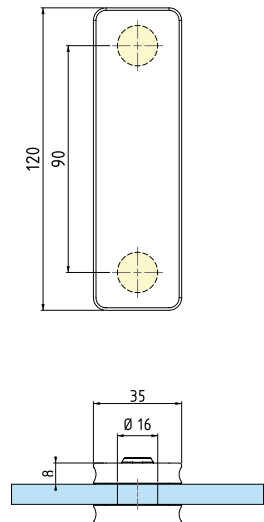

5B05

- Maniglia per porta scorrevole.
- Tirador para puerta corredera.
- Small handle for sliding door.
- Kleine Handgriff für Schiebetür.
- Petite poignée pour porte coulissante.