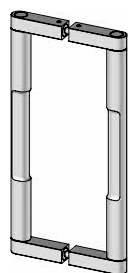

5510-5511

• Coppia maniglioni dritti.
 Interasse 300mm.

• Juego de tiradores.
 Distancia entre ejes
 300mm.

• Pair of handles. Centre
 distance 300mm.

• Paar gerade Türdrücker.
 Achsenabstand 300mm.

5510

5511

5514-5515

• Coppia maniglioni dritti.
 Interasse 900mm.

• Juego de tiradores.
 Distancia entre ejes
 900mm.

• Pair of handles. Centre
 distance 900mm.

• Paar gerade Türdrücker.
 Achsenabstand 900mm.

5514

5515