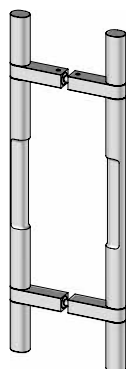

5510-5511

• Coppia maniglioni dritti.
 Interasse 300mm.

• Juego de tiradores.
 Distancia entre ejes
 300mm.

• Pair of handles. Centre
 distance 300mm.

• Paar gerade Türdrücker.
 Achsenabstand 300mm.

5510

5511

5514-5515

• Coppia maniglioni dritti.
 Interasse 900mm.

• Juego de tiradores.
 Distancia entre ejes
 900mm.

• Pair of handles. Centre
 distance 900mm.

• Paar gerade Türdrücker.
 Achsenabstand 900mm.

5514

5515