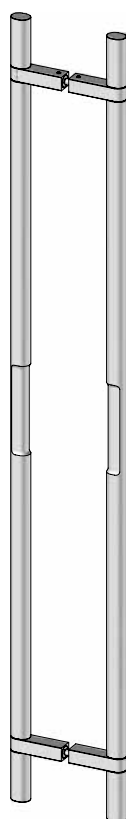

5510-5511

• Coppia maniglioni dritti.
 Interasse 300mm.

• Juego de tiradores.
 Distancia entre ejes
 300mm.

• Pair of handles. Centre
 distance 300mm.

• Paar gerade Türdrücker.
 Achsenabstand 300mm.

5510

5511

5514-5515

• Coppia maniglioni dritti.
 Interasse 900mm.

• Juego de tiradores.
 Distancia entre ejes
 900mm.

• Pair of handles. Centre
 distance 900mm.

• Paar gerade Türdrücker.
 Achsenabstand 900mm.

5514

5515