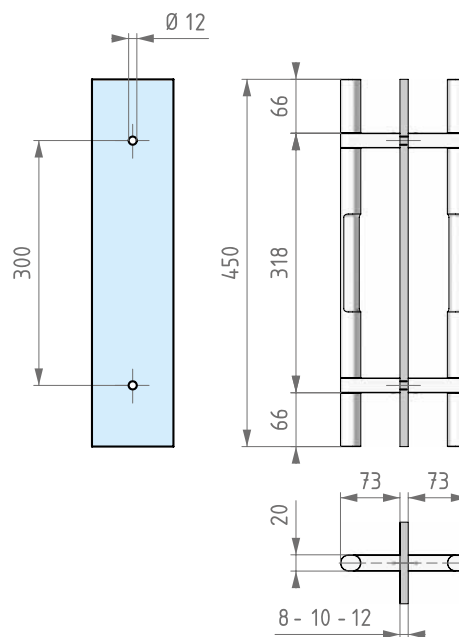

5510-5511

• Coppia maniglioni dritti.
 Interasse 300mm.

• Juego de tiradores.
 Distancia entre ejes
 300mm.

• Pair of handles. Centre
 distance 300mm.

• Paar gerade Türdrücker.
 Achsenabstand 300mm.

5510

5511

5514-5515

• Coppia maniglioni dritti.
 Interasse 900mm.

• Juego de tiradores.
 Distancia entre ejes
 900mm.

• Pair of handles. Centre
 distance 900mm.

• Paar gerade Türdrücker.
 Achsenabstand 900mm.

5514

5515