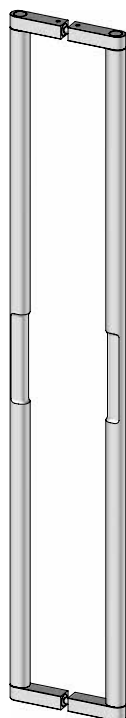

5510-5511

• Coppia maniglioni dritti.
 Interasse 300mm.

• Juego de tiradores.
 Distancia entre ejes
 300mm.

• Pair of handles. Centre
 distance 300mm.

• Paar gerade Türdrücker.
 Achsenabstand 300mm.

5510

5511

5514-5515

• Coppia maniglioni dritti.
 Interasse 900mm.

• Juego de tiradores.
 Distancia entre ejes
 900mm.

• Pair of handles. Centre
 distance 900mm.

• Paar gerade Türdrücker.
 Achsenabstand 900mm.

5514

5515