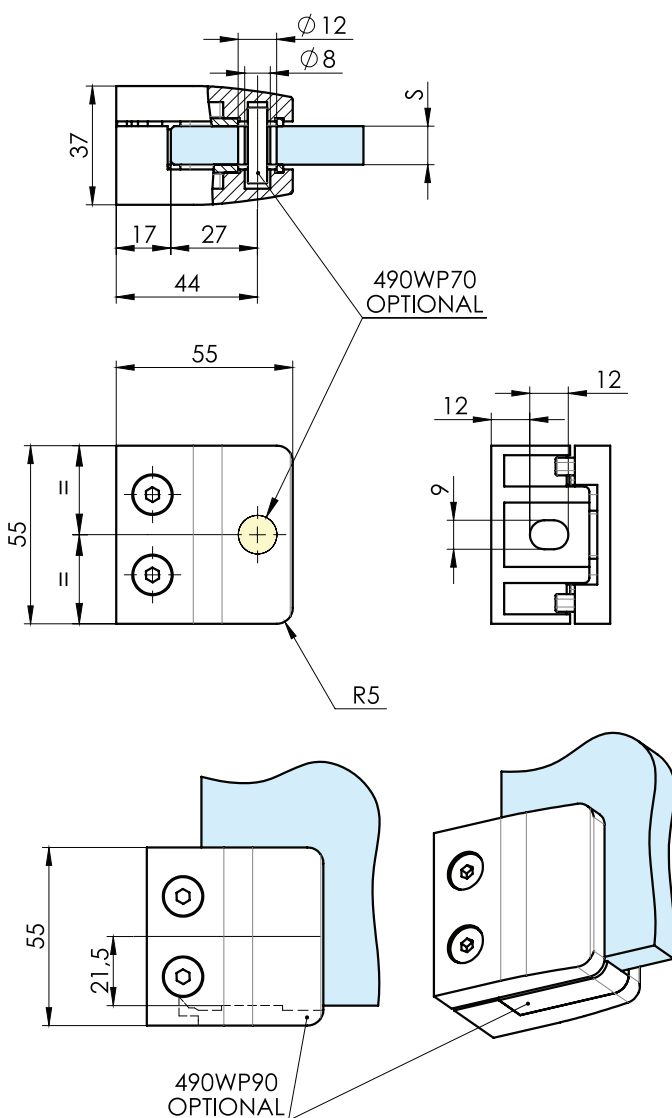

# 490W10

- Morsetto quadro 55x55. In acciaio inox Aisi 316
- Abrazadera cuadrada 55x55. En acero Aisi 316.
- Squared clamp 55x55. In stainless steel Aisi 316.
- Rechteckiger Glasklemmhalter 55x55. Edelstahl Aisi 316.
- Pince carrée 55x55 en inox 316.

### Corpo morsetto / Clamp Body

490W10

+

Da ordinare in base allo spessore del vetro  
To be purchased according to the glass thickness

### Guarnizioni / Gaskets

S=8		490WJ08
S=10		490WJ10
S=12		490WJ12

## OPTIONAL

Piatto di sicurezza / Safety plate

490WP90

Spina di sicurezza / Safety pin

490WP70