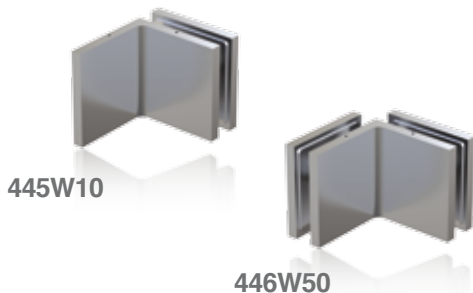

serie QUB

accessori per box doccia

accessories for shower doors

Linee raffinate e contorni definiti

Colcom presenta QUB la nuova serie che comprende cerniere, angolari, maniglie e pomoli per box doccia. Si caratterizza per l'assenza di viti a vista e per la linea quadrata. Gli elementi della serie QUB colpiscono per le linee raffinate, la cura dell'estetica, il design minimale, uniti alla funzionalità e alla consueta semplicità di installazione.

Gli accessori QUB consentono di creare nuove soluzioni per il box doccia dando rilievo alle forme geometriche ed esaltando la trasparenza del vetro.

La serie QUB è realizzata in ottone ed è disponibile nelle finiture standard Colcom. I maniglioni sono invece in acciaio inox.

Angolari *Corners*