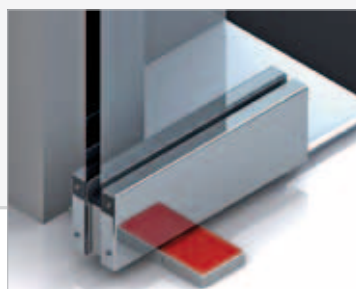

(100E 10NFA)

Possibile personalizzare i colori *Colors can be customized*