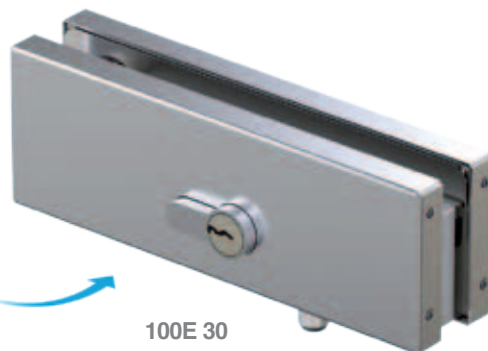

100E 30

Le nostre cerniere oleodinamiche hanno ottenuto dal TÜV la certificazione EN 1154 che le equipara a tutti gli effetti a dei chiudiporta pur avendo un rendimento ben superiore (oltre il 90% per le cerniere contro il 50-60% dei tradizionali chiudiporta).

The our hydraulic hinges got TÜV certification EN 1154 that levels them to all intents and purposes to floor springs, even if they have a higher performance (over 90% for the hinges vs 50-60% of traditional floor springs).