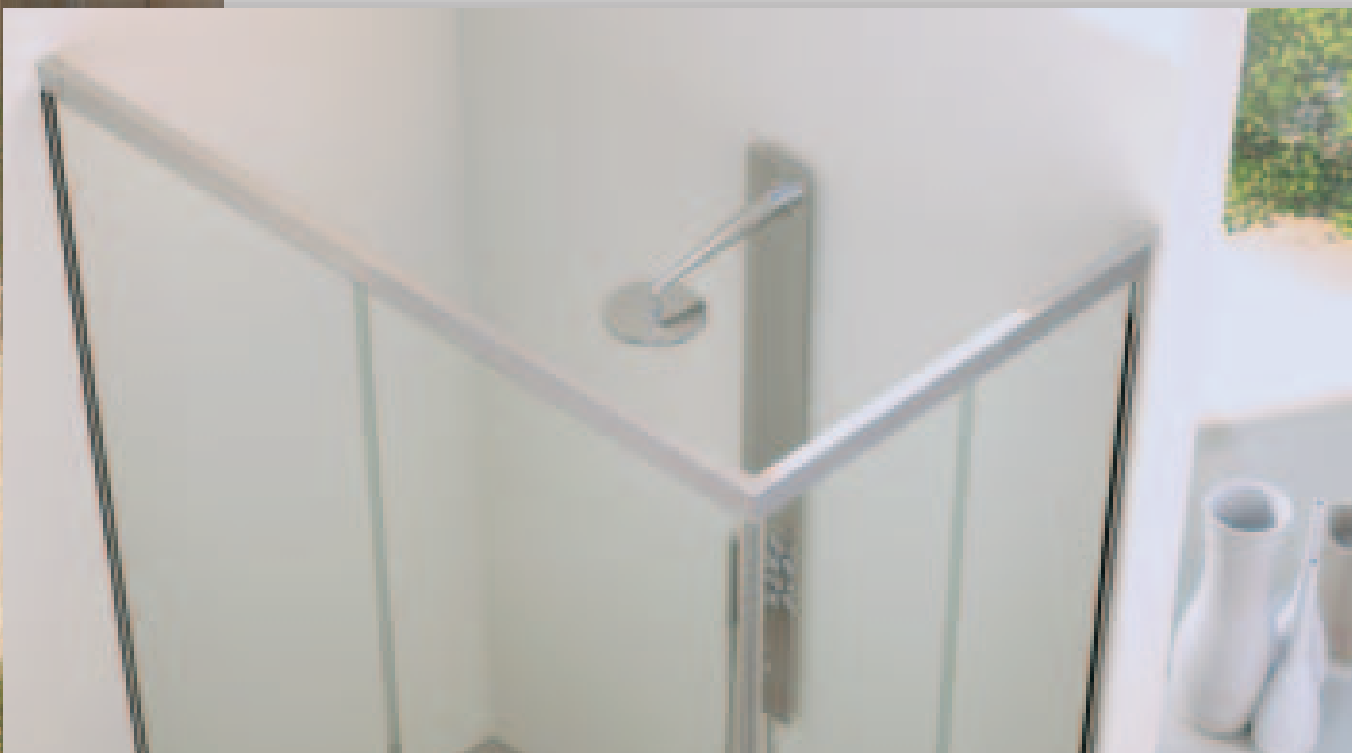

PIUMA sistema box doccia
shower box system

A brand of Colcom Group[®]
colcom[®]
Oildynamic Hinges

Worldwide distributor
minusco[®]
Glass Oriented Network

PIUMA system

Piuma System, sistema scorrevole per box doccia, è la nuova proposta di Colcom in risposta alle attuali richieste del mercato di design essenziale, linee estetiche pulite, trasparenza ed eleganza. Caratteristica peculiare di Piuma è l'estrema funzionalità: la distanza tra il vetro scorrevole e quello fisso è infatti ridotta al minimo. Piuma si distingue inoltre per la robustezza: dimensioni e pesi non rappresentano più un limite in quanto il kit può sopportare dimensioni e luci vetri molto ampie senza alcun problema di peso o flessione.

Il kit è progettato per vetri con spessore 6-8 mm, realizzato in alluminio e disponibile nella finitura brillantata con cover laterali ed in angolo realizzate in acciaio inox. È adatto a box doccia con dimensioni minime di 80x80 cm e massime di 100x180 cm con spazio di passaggio fino a 88 cm

System Piuma, sliding system for shower boxes, is the new proposal from Colcom in response to the current market demands for simple design, clean aesthetic lines, transparency and elegance. A peculiar characteristic of Piuma is its extreme functionality: the distance between the sliding door and the fixed glazing is reduced to a minimum. Piuma is also robust: dimensions and weights are no longer a limit because the set can bear large glass sizes without any weight or bending problems.

The set is designed for 6/8mm-thick glass, made of aluminum and available in a fine-polishing finish with side and corner covers made of stainless steel. It is suitable for showers with minimum dimensions of 80x80cms and 100x180cms maximum with a passage space of up to 88cms.