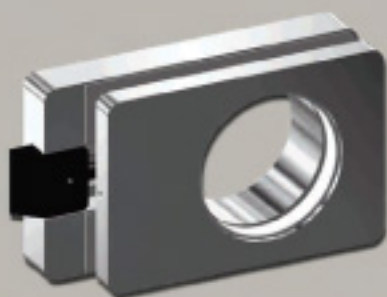

SERRATURE

ARTICOLI SU BASE HOPPE
ARTICLES BASED ON HOPPES

A brand of Colcom Group
colcom[®]
Dettagli essenziali per il vetro temperato

ARTICOLI SU BASE HOPPE HCS

Colcom interpreta, secondo quello che è il proprio stile, la maniglia HCS della Hoppe. Questo si concretizza in una serratura di contenute dimensioni ma con ampie possibilità di personalizzazione ed evoluzione, attraverso le combinazioni sia tecniche che di finitura. L'accoppiamento con la cerniera a profilo coordinato ne fa una soluzione d'arredamento completa e funzionale nella sua semplicità.

Art. 6730 + 6736

Art. 6730

Art. 6731

Cerniera Cod. 8664

HOPPE HCS - BASED ITEMS

Colcom has re-interpreted Hoppe HCS handle according to its own style. The result is a solid lock with reduced dimensions, but with increased flexibility and possibility of personalization concerning both finish and technical features. Together with its matching hinge, which completes the set, it offers a neat, simple and very functional furnishing solution.