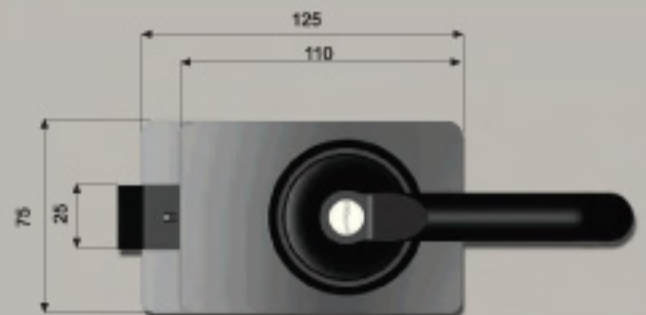

SERRATURE

ARTICOLI SU BASE HOPPE
ARTICLES BASED ON HOPPES

A brand of Colcom Group
colcom[®]
Dettagli essenziali per il vetro temperato

ARTICOLI SU BASE HOPPE HCS

Colcom interpreta, secondo quello che è il proprio stile, la maniglia HCS della Hoppe. Questo si concretizza in una serratura di contenute dimensioni ma con ampie possibilità di personalizzazione ed evoluzione, attraverso le combinazioni sia tecniche che di finitura. L'accoppiamento con la cerniera a profilo coordinato ne fa una soluzione d'arredamento completa e funzionale nella sua semplicità.

Art. 6730 + 6736

Art. 6730

Art. 6731

Cerniera Cod. 8664

HOPPE HCS - BASED ITEMS

Colcom has re-interpreted Hoppe HCS handle according to its own style. The result is a solid lock with reduced dimensions, but with increased flexibility and possibility of personalization concerning both finish and technical features. Together with its matching hinge, which completes the set, it offers a neat, simple and very functional furnishing solution.