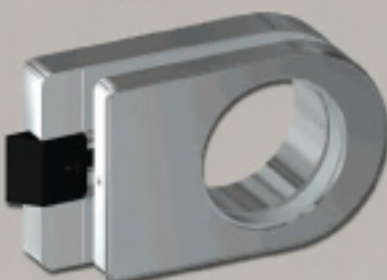

SERRATURE

ARTICOLI SU BASE HOPPE
ARTICLES BASED ON HOPPES

A brand of Colcom Group
colcom[®]
Dettagli essenziali per il vetro temperato

ARTICOLI SU BASE HOPPE HCS

Colcom interpreta, secondo quello che è il proprio stile, la maniglia HCS della Hoppe. Questo si concretizza in una serratura di contenute dimensioni ma con ampie possibilità di personalizzazione ed evoluzione, attraverso le combinazioni sia tecniche che di finitura. L'accoppiamento con la cerniera a profilo coordinato ne fa una soluzione d'arredamento completa e funzionale nella sua semplicità.

Art. 6730 + 6736

Art. 6730

Art. 6731

Cerniera Cod. 8664

HOPPE HCS - BASED ITEMS

Colcom has re-interpreted Hoppe HCS handle according to its own style. The result is a solid lock with reduced dimensions, but with increased flexibility and possibility of personalization concerning both finish and technical features. Together with its matching hinge, which completes the set, it offers a neat, simple and very functional furnishing solution.