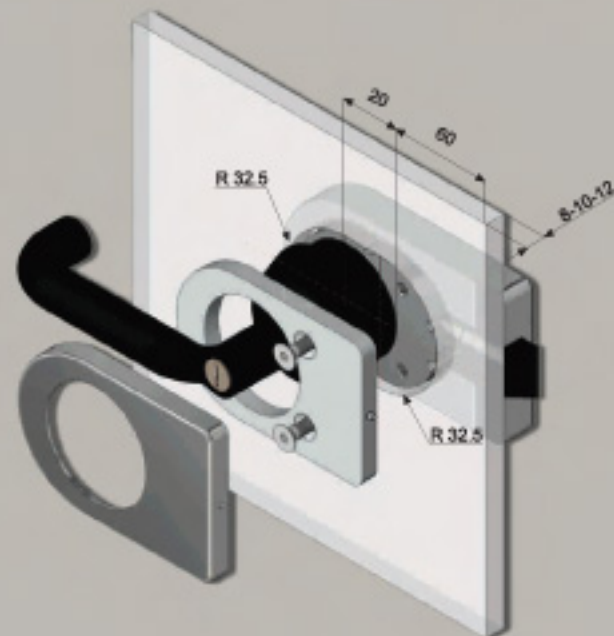

Cerniera Cod. 8664

HOPPE HCS - BASED ITEMS

Colcom has re-interpreted Hoppe HCS handle according to its own style. The result is a solid lock with reduced dimensions, but with increased flexibility and possibility of personalization concerning both finish and technical features. Together with its matching hinge, which completes the set, it offers a neat, simple and very functional furnishing solution.

Art. 6731 + 6736

Art. 6736