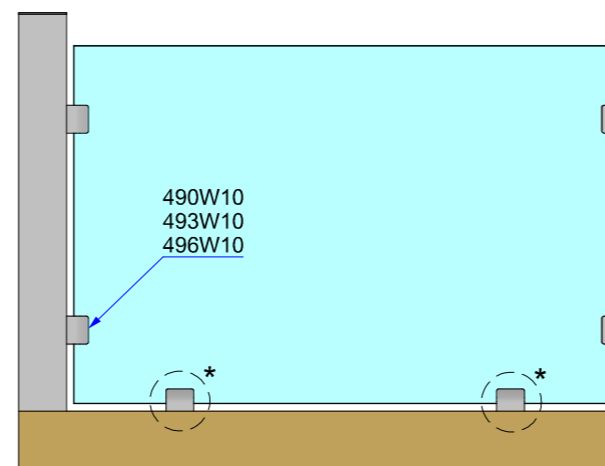

APPLICAZIONE SENZA OPTIONAL

APPLICATION WITHOUT OPTIONAL