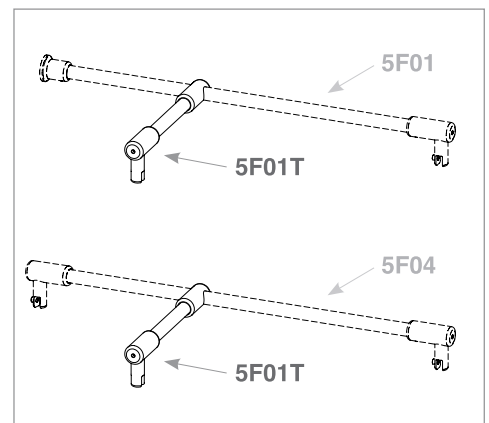

5F01T **Accessorio per fermavetro a “T”** *Accessory for “stabilizing bar in “T” shape*

Il nuovo accessorio per barre fermavetro specifico per box doccia si applica ai nostri attuali fermavetro 5F01 e 5F04.

L'innesto tra l'accessorio 5F01T ed i fermavetro standard da origine ad una barra a T che consente di collegare e bloccare i vetri fissi laterali e frontali conferendo alla struttura una maggiore rigidità.

Il risultato è un box doccia dall'estetica lineare e pulita che esalta la trasparenza del vetro.

The new accessory for stabilizing bars for shower boxes can be used with our products 5F01 and 5F04.

The insert of the accessory 5F01T in the standard stabilizing bars originates a T-bar that permits to connect and block the fixed side and frontal glasses giving the structure greater rigidity.

The result is a shower aesthetics linear and clean which enhances the transparency of the glass .

ES

5F01T – accesorio para barra refuerzo en “T”

Nuevo accesorio para barra refuerzo, específico para box ducha; se usa con artículos 5F01 y 5F04.

El empalme entre el accesorio 5f01t y la barra refuerzo de serie, origina una barra en “T” que permite conectar y bloquear los vidrios fijos laterales y frontales, aportando más firmeza a la estructura.

El resultado es un box ducha con estética lineal y limpia – que acentua la transparencia del cristal.

FR

5F01T Accessoire pour barre de renfort en “T”

Un nouvel accessoire s'applique aux barres de renfort pour cabines de douche. Il est compatible avec les produits 5F01 et 5F04.

L'insert de l'accessoire 5F01T dans les barres de renfort standards forme une barre en « T ». Il permet de relier et bloquer les verres fixes latéraux et frontaux, donnant ainsi plus de rigidité à la structure.

Le résultat offre un design linéaire et minimaliste, laissant place à la transparence du verre.

DE

5F01T Zubehör für Stabilisierungsstange “T”

Die neue Stabilisierungsstange für Duschkabinen kann mit unseren Produkten 5F01 und 5F04 verwendet werden.

Die Verbindung von 5F01T mit dem Standard Verbindungssystem an den Glaselementen basiert auf einer T-Form, und ermöglicht somit die seitlichen und vorderen Glasscheiben miteinander zu verbinden und zu stabilisieren. Somit wird eine größere Stabilität erzielt.

Das Resultat ist eine lineare und klare Ästhetik, die die Transparenz der Glasdusche unterstreicht.